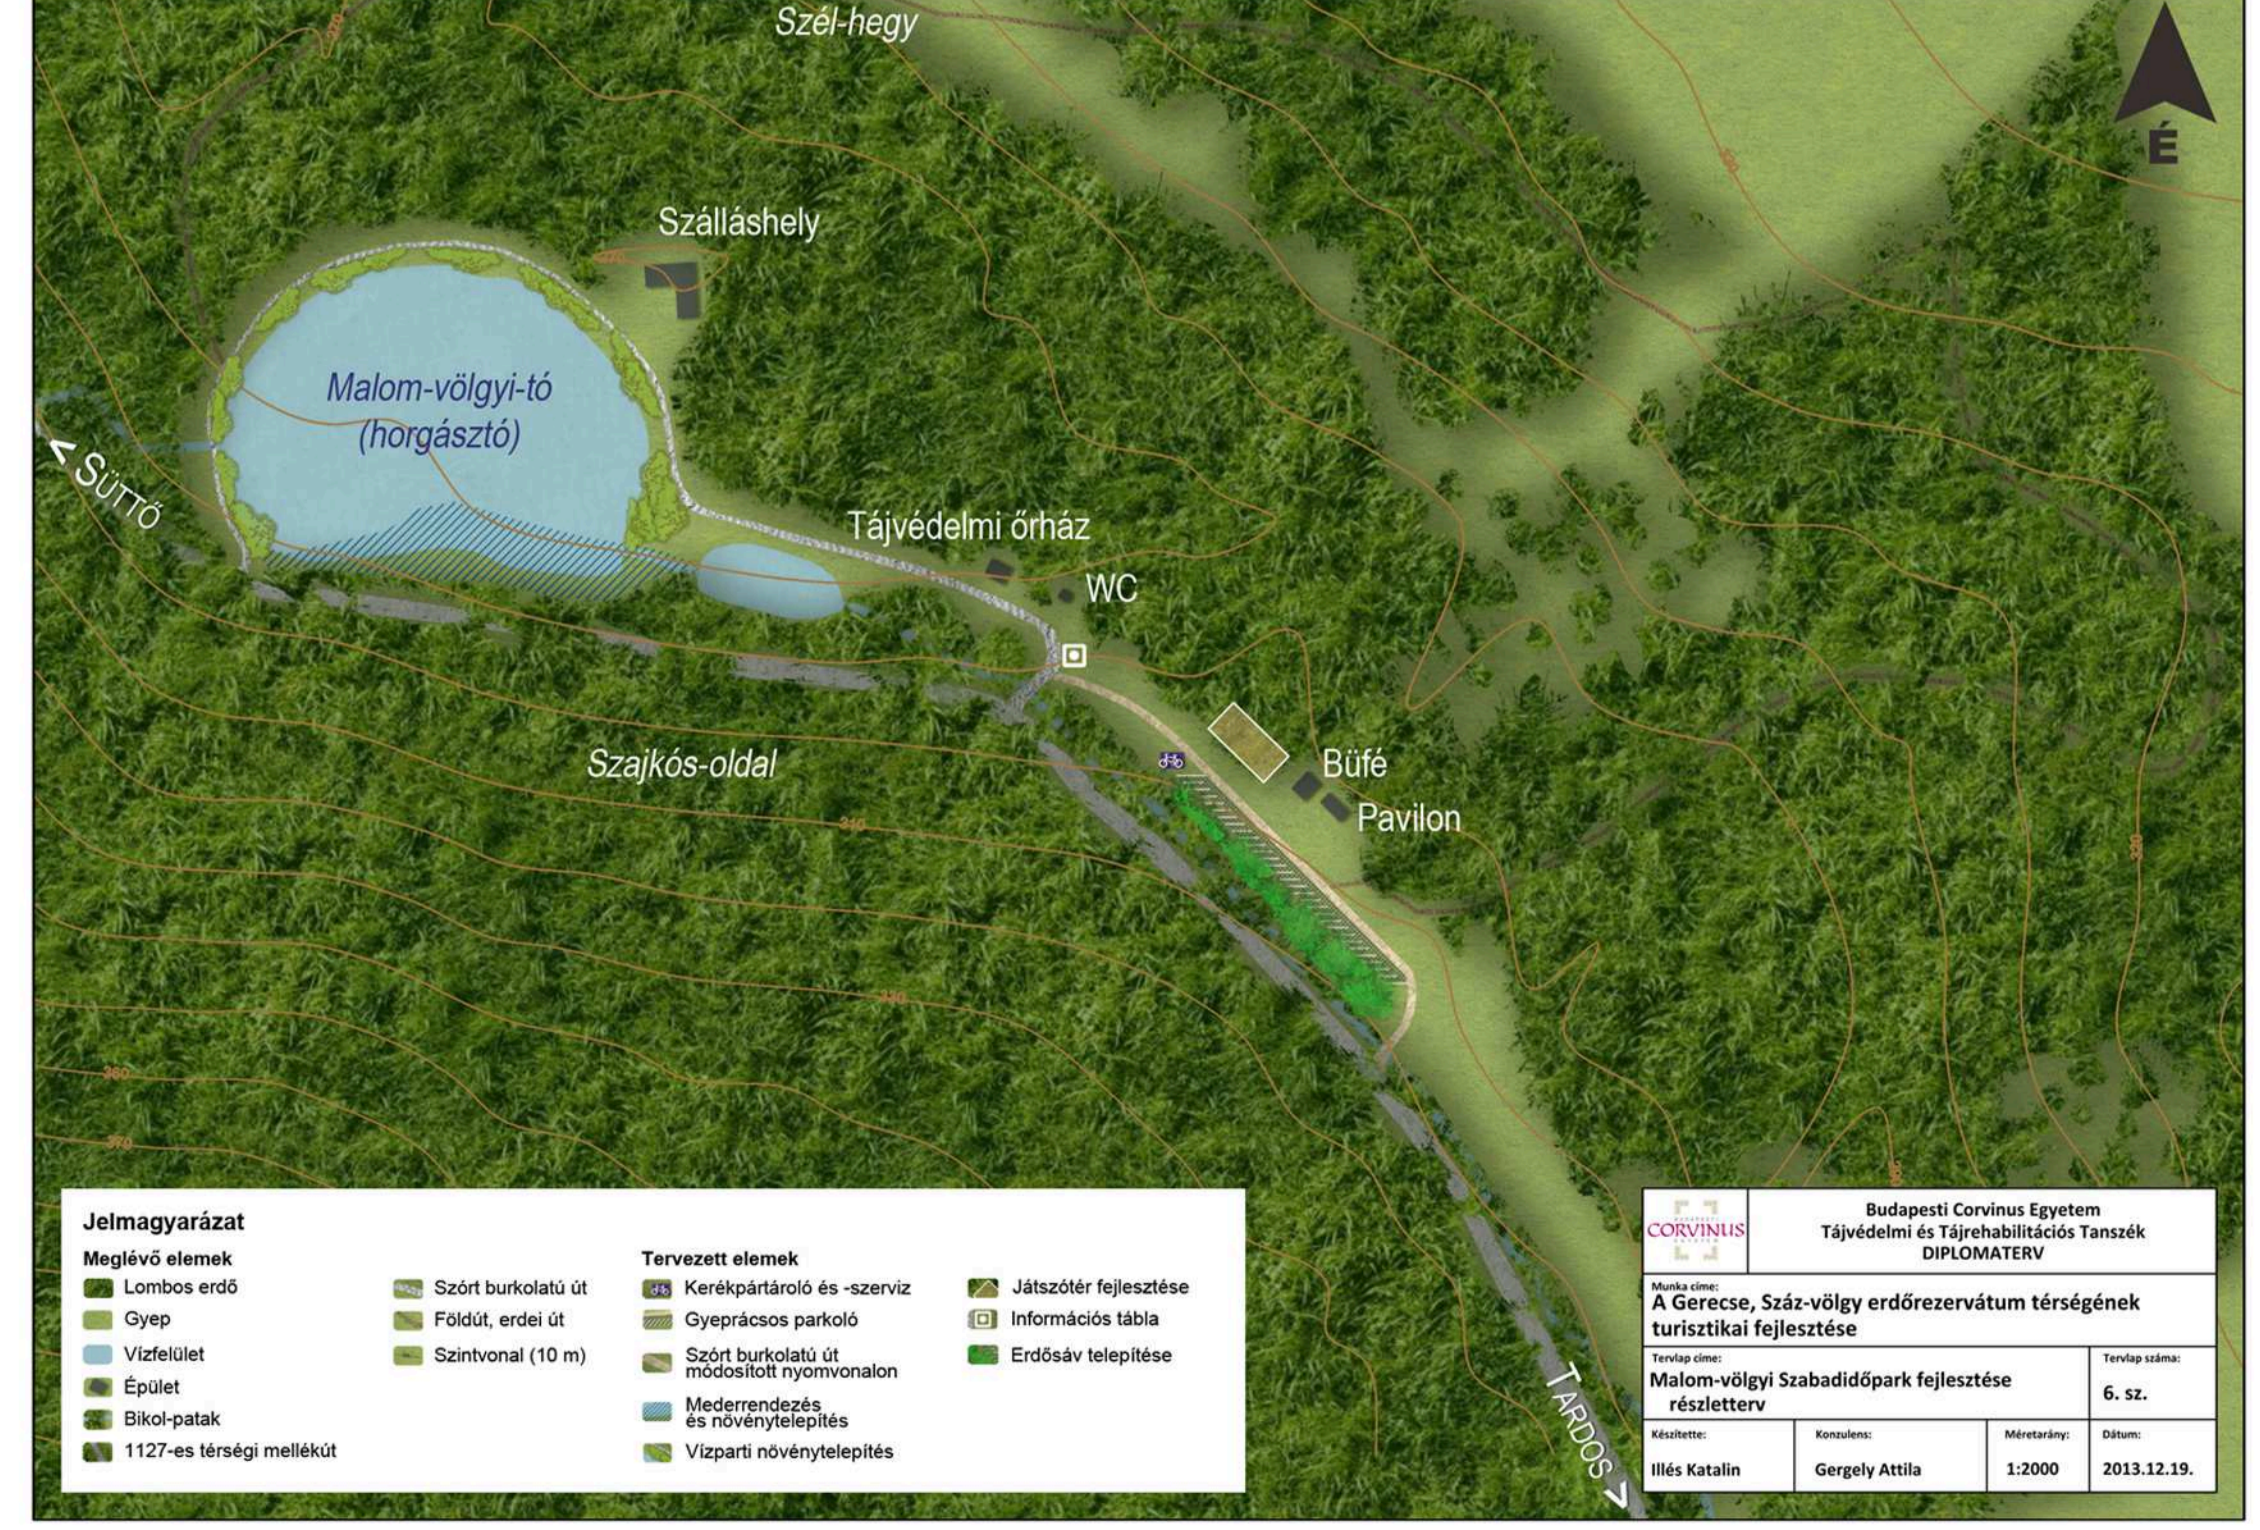

A GERECSE, SZÁZ-VÖLGY ERDŐREZERVÁTUM TÉRSÉGÉNEK TURISZTIKAI FEJLESZÉSE

TOURISTIC DEVELOPMENT OF THE REGION OF THE GERECSE, SZÁZ-VÖLGY FOREST RESERVE

Dolgozatom elsődleges célja, hogy bemutassa a Gerecse, Száz-völgy erdőrezervátum jelenlegi állapotát. A rezervátum felmérése utójára a kijelöléskor, 1998-ban történt meg. Munkám során a '98-as szemlézést módszerét követtem, így az eredmények összehasonlíthatók. A vizsgálat eredménye azt mutatja, hogy az eltelt 15 év alatt nem történt nagy változás. Pozitív tendencia a holtfa mennyiségének növekedése. Továbbra is nagy gondot jelent viszont, hogy az erdőállomány nem újul a tűzolt mérőtű vadállomány miatt.

Másik célkitűzésem volt annak vizsgálata, hogy a turizmus hogyan jelenik meg a térségben. Milyen vonzó tényezők találhatók a területen, és vannak-e a tevékenységek, amelyek a védett értékeket veszélyeztetik? Felírtam az érintett települések üdülési-idegenforgalmi adottságait, továbbá dolgoztam ki a rezervátumot a megjelölt turizmusformákat is. A tájterhelhetőségi vizsgálatom a javaslat munkarészét hivatott megalapozni. Javaslatok három szinten adtam: külön az erdőrezervátum területére, és külön az egész térségre, valamint két területre részlettervet készítettem. A javaslataim egy része a meglévő konfliktusokat és problémákat oldja föl, de a tervezett fejlesztési beavatkozásokkal új turisztikai funkciókat is elhelyeztem a területen. Az erdőrezervátum mellett a természetvédelmi szempontok mellett a természetvédelemmel szembe fordított terület korlátozása is érinti. Az erdőrezervátum mellett a természetvédelemmel szembe fordított terület korlátozása is érinti. Az erdőrezervátum mellett a természetvédelemmel szembe fordított terület korlátozása is érinti.

KÉPEK A TÉRSÉGRŐL/PHOTOS OF THE REGION

VÉDETT TERÜLETEK/NATURE CONSERVATION AREAS

JAVASLATI TERVLAPI/MASTERPLAN

RÉSZLETTERV 1./DETAILED PLAN 1.

RÉSZLETTERV 2./DETAILED PLAN 2.

TÁJTERHELHETŐSÉG/ECOLOGICAL CARRYING-CAPACITY