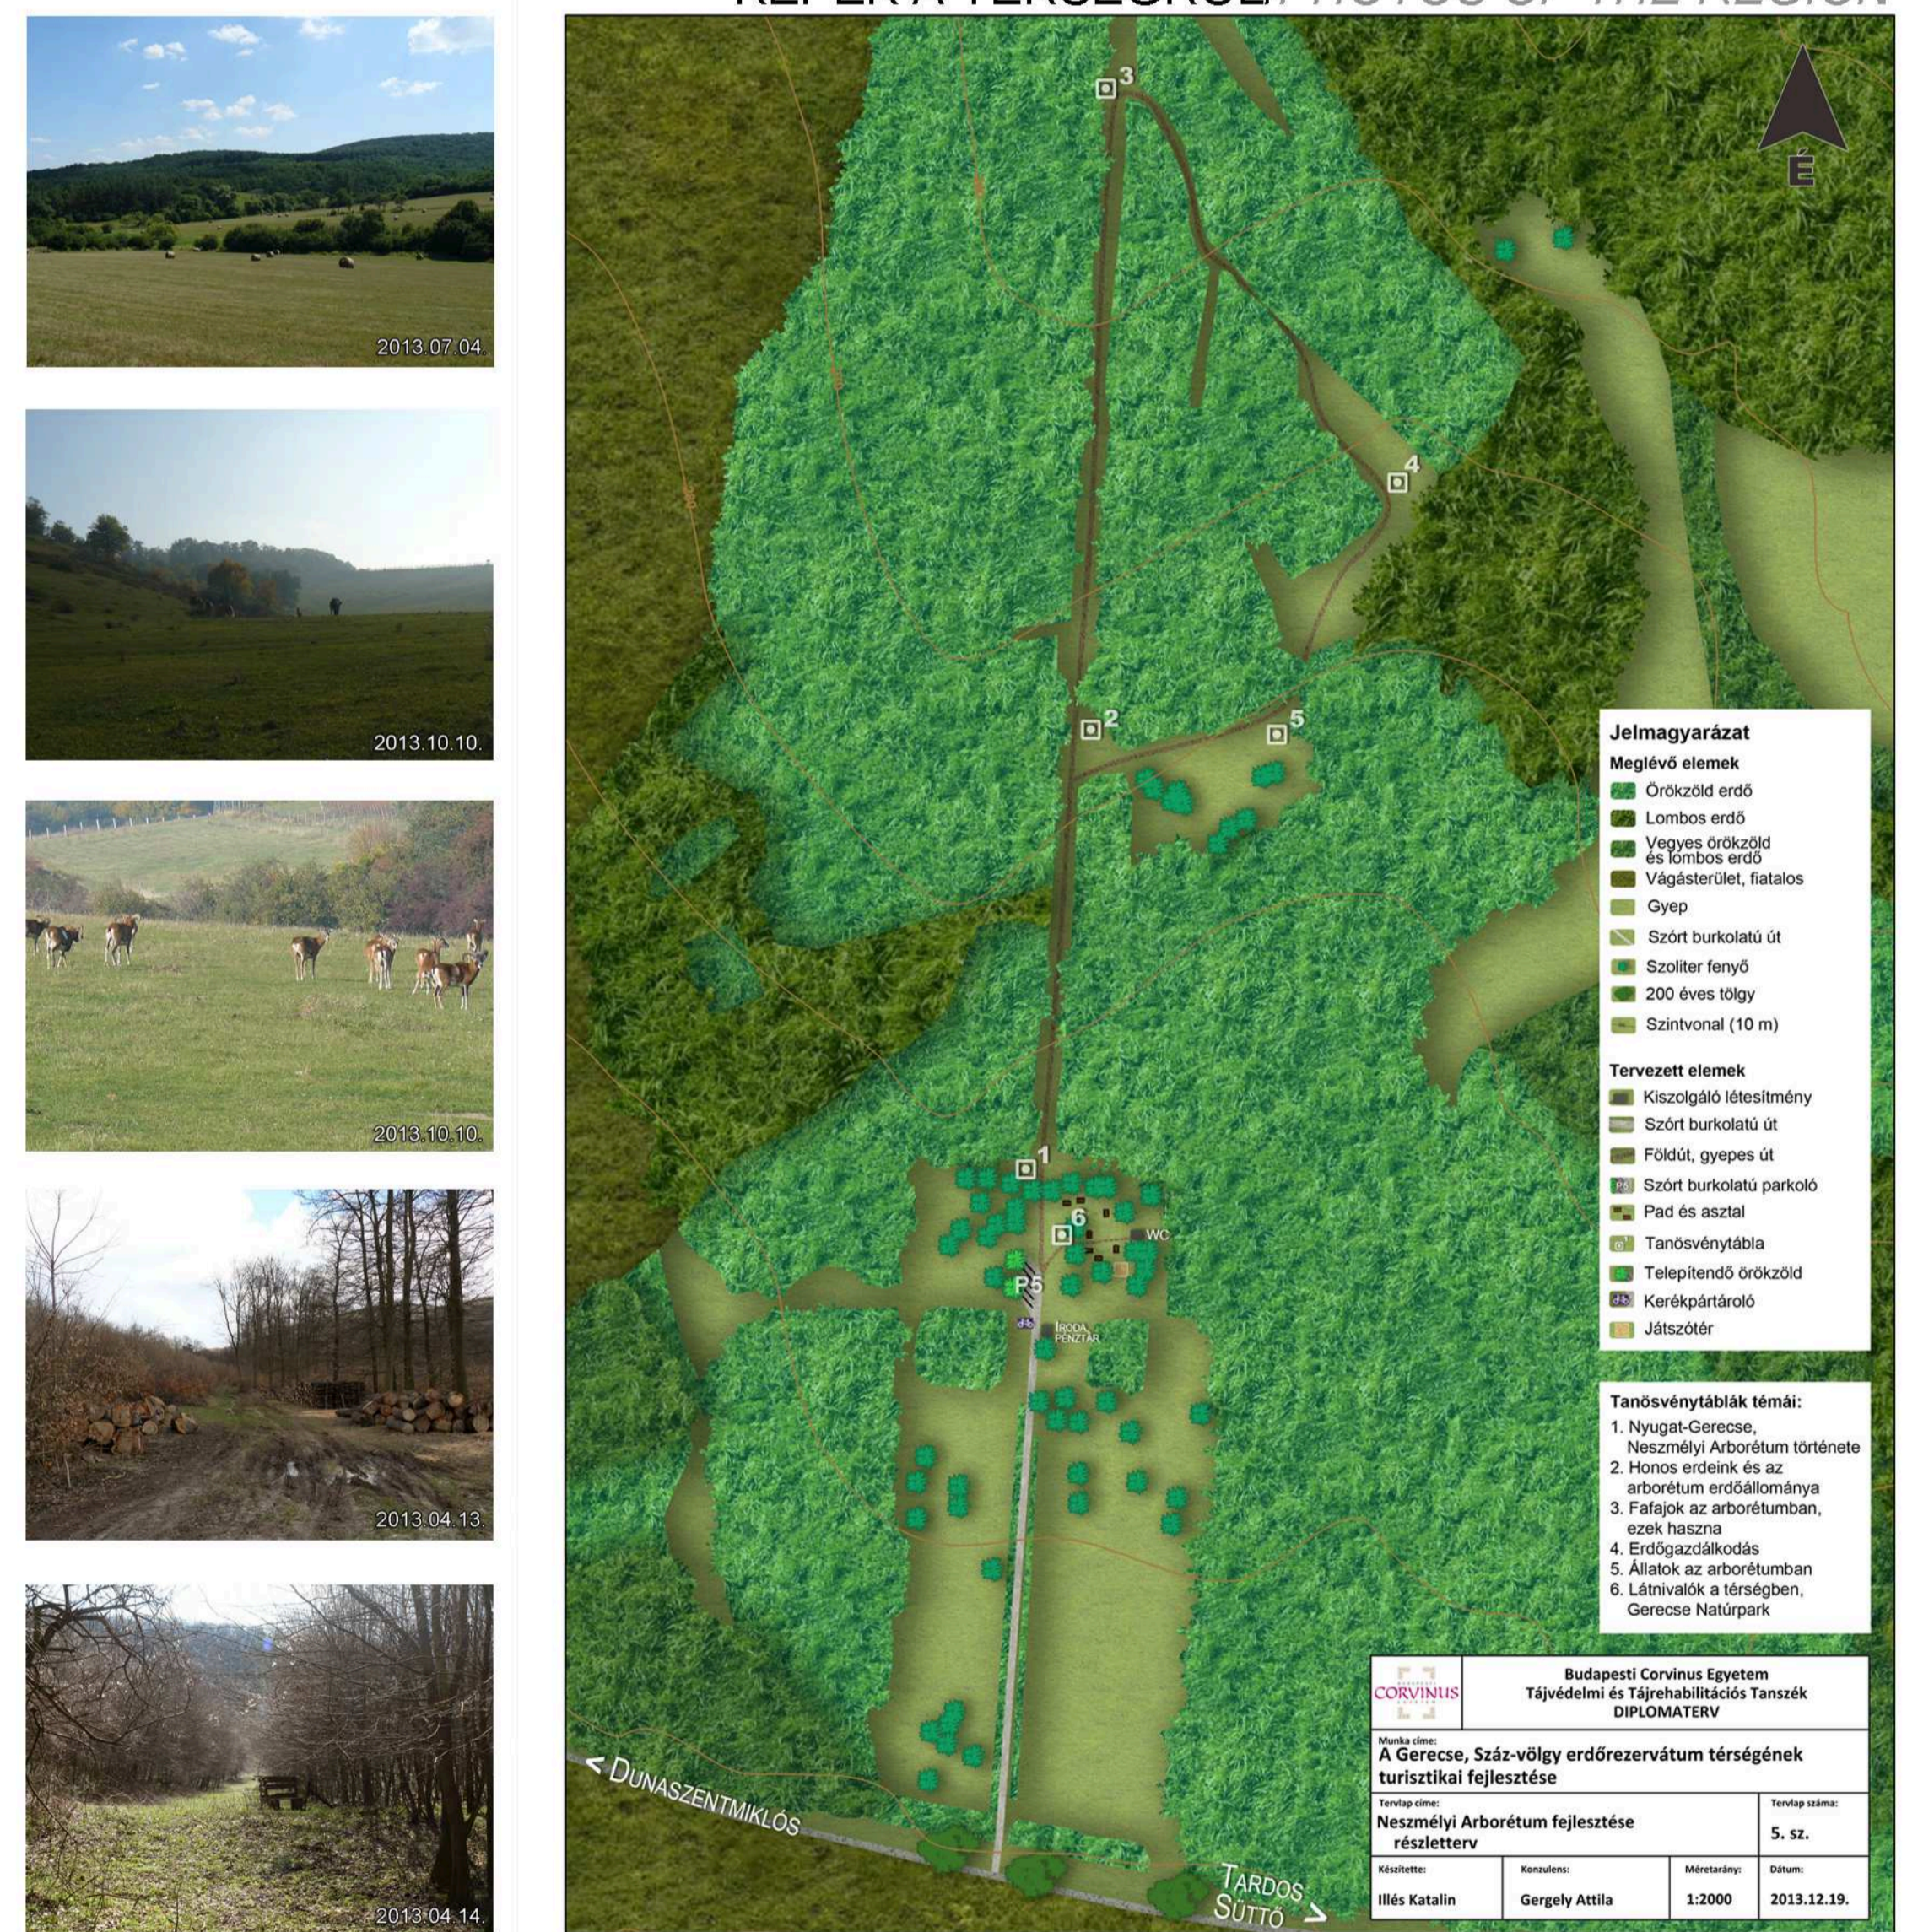

A GERECSE, SZÁZ-VÖLGY ERDŐREZERVÁTUM TÉRSÉGÉNEK TURISZTIKAI FEJLESZÉSE

TOURISTIC DEVELOPMENT OF THE REGION OF THE GERECSE, SZÁZ-VÖLGY FOREST RESERVE

Dolgozatom elsődleges célja, hogy bemutassa a Gerecse, Száz-völgy erdőrezervátum jelenlegi állapotát. A rezervátum felmérése utójára a kijelöléskor, 1998-ban történt meg. Munkám során a '98-as szemlézést módszerét követtem, így az eredmények összehasonlíthatók. A vizsgálat eredménye azt mutatja, hogy az eltelt 15 év alatt nem történt nagy változás. Pozitív tendencia a holtfa mennyiségének növekedése. Továbbra is nagy gondot jelent viszont, hogy az erdőállomány nem újul a tűzolt mérőtű vadállomány miatt.

Másik célkitűzésem volt annak vizsgálata, hogy a turizmus hogyan jelenik meg a térségben. Milyen vonzó tényezők találhatók a területen, és vannak-e a tevékenységek, amelyek a védett értékeket veszélyeztetik? Felírtam az érintett települések üdülési-idegenforgalmi adottságait, továbbá dolgoztam ki a rezervátumot a megjelölt turizmusformákat is. A tájterhelhetőségi vizsgálatom a javaslat munkarészét hivatott megalapozni. Javaslatok három szinten adtam: külön az erdőrezervátum területére, és külön az egész térségre, valamint két területre részlettervet készítettem. A javaslataim egy része a meglévő konfliktusokat és problémákat oldja föl, de a tervezett fejlesztési beavatkozásokkal új turisztikai funkciókat is elhelyeztem a területen. Az erdőrezervátum mellett a természetvédelmi szempontok mellett a természetvédelemmel szembe fordított terület korlátozása is érinti. Az erdőrezervátum mellett a természetvédelemmel szembe fordított terület korlátozása is érinti. Az erdőrezervátum mellett a természetvédelemmel szembe fordított terület korlátozása is érinti.

KÉPEK A TÉRSÉGRŐL/PHOTOS OF THE REGION

VÉDETT TERÜLETEK/NATURE CONSERVATION AREAS

JAVASLATI TERVLAPI/MASTERPLAN

RÉSZLETTERV 1./DETAILED PLAN 1.

RÉSZLETTERV 2./DETAILED PLAN 2.

TÁJTERHELHETŐSÉG/ECOLOGICAL CARRYING-CAPACITY