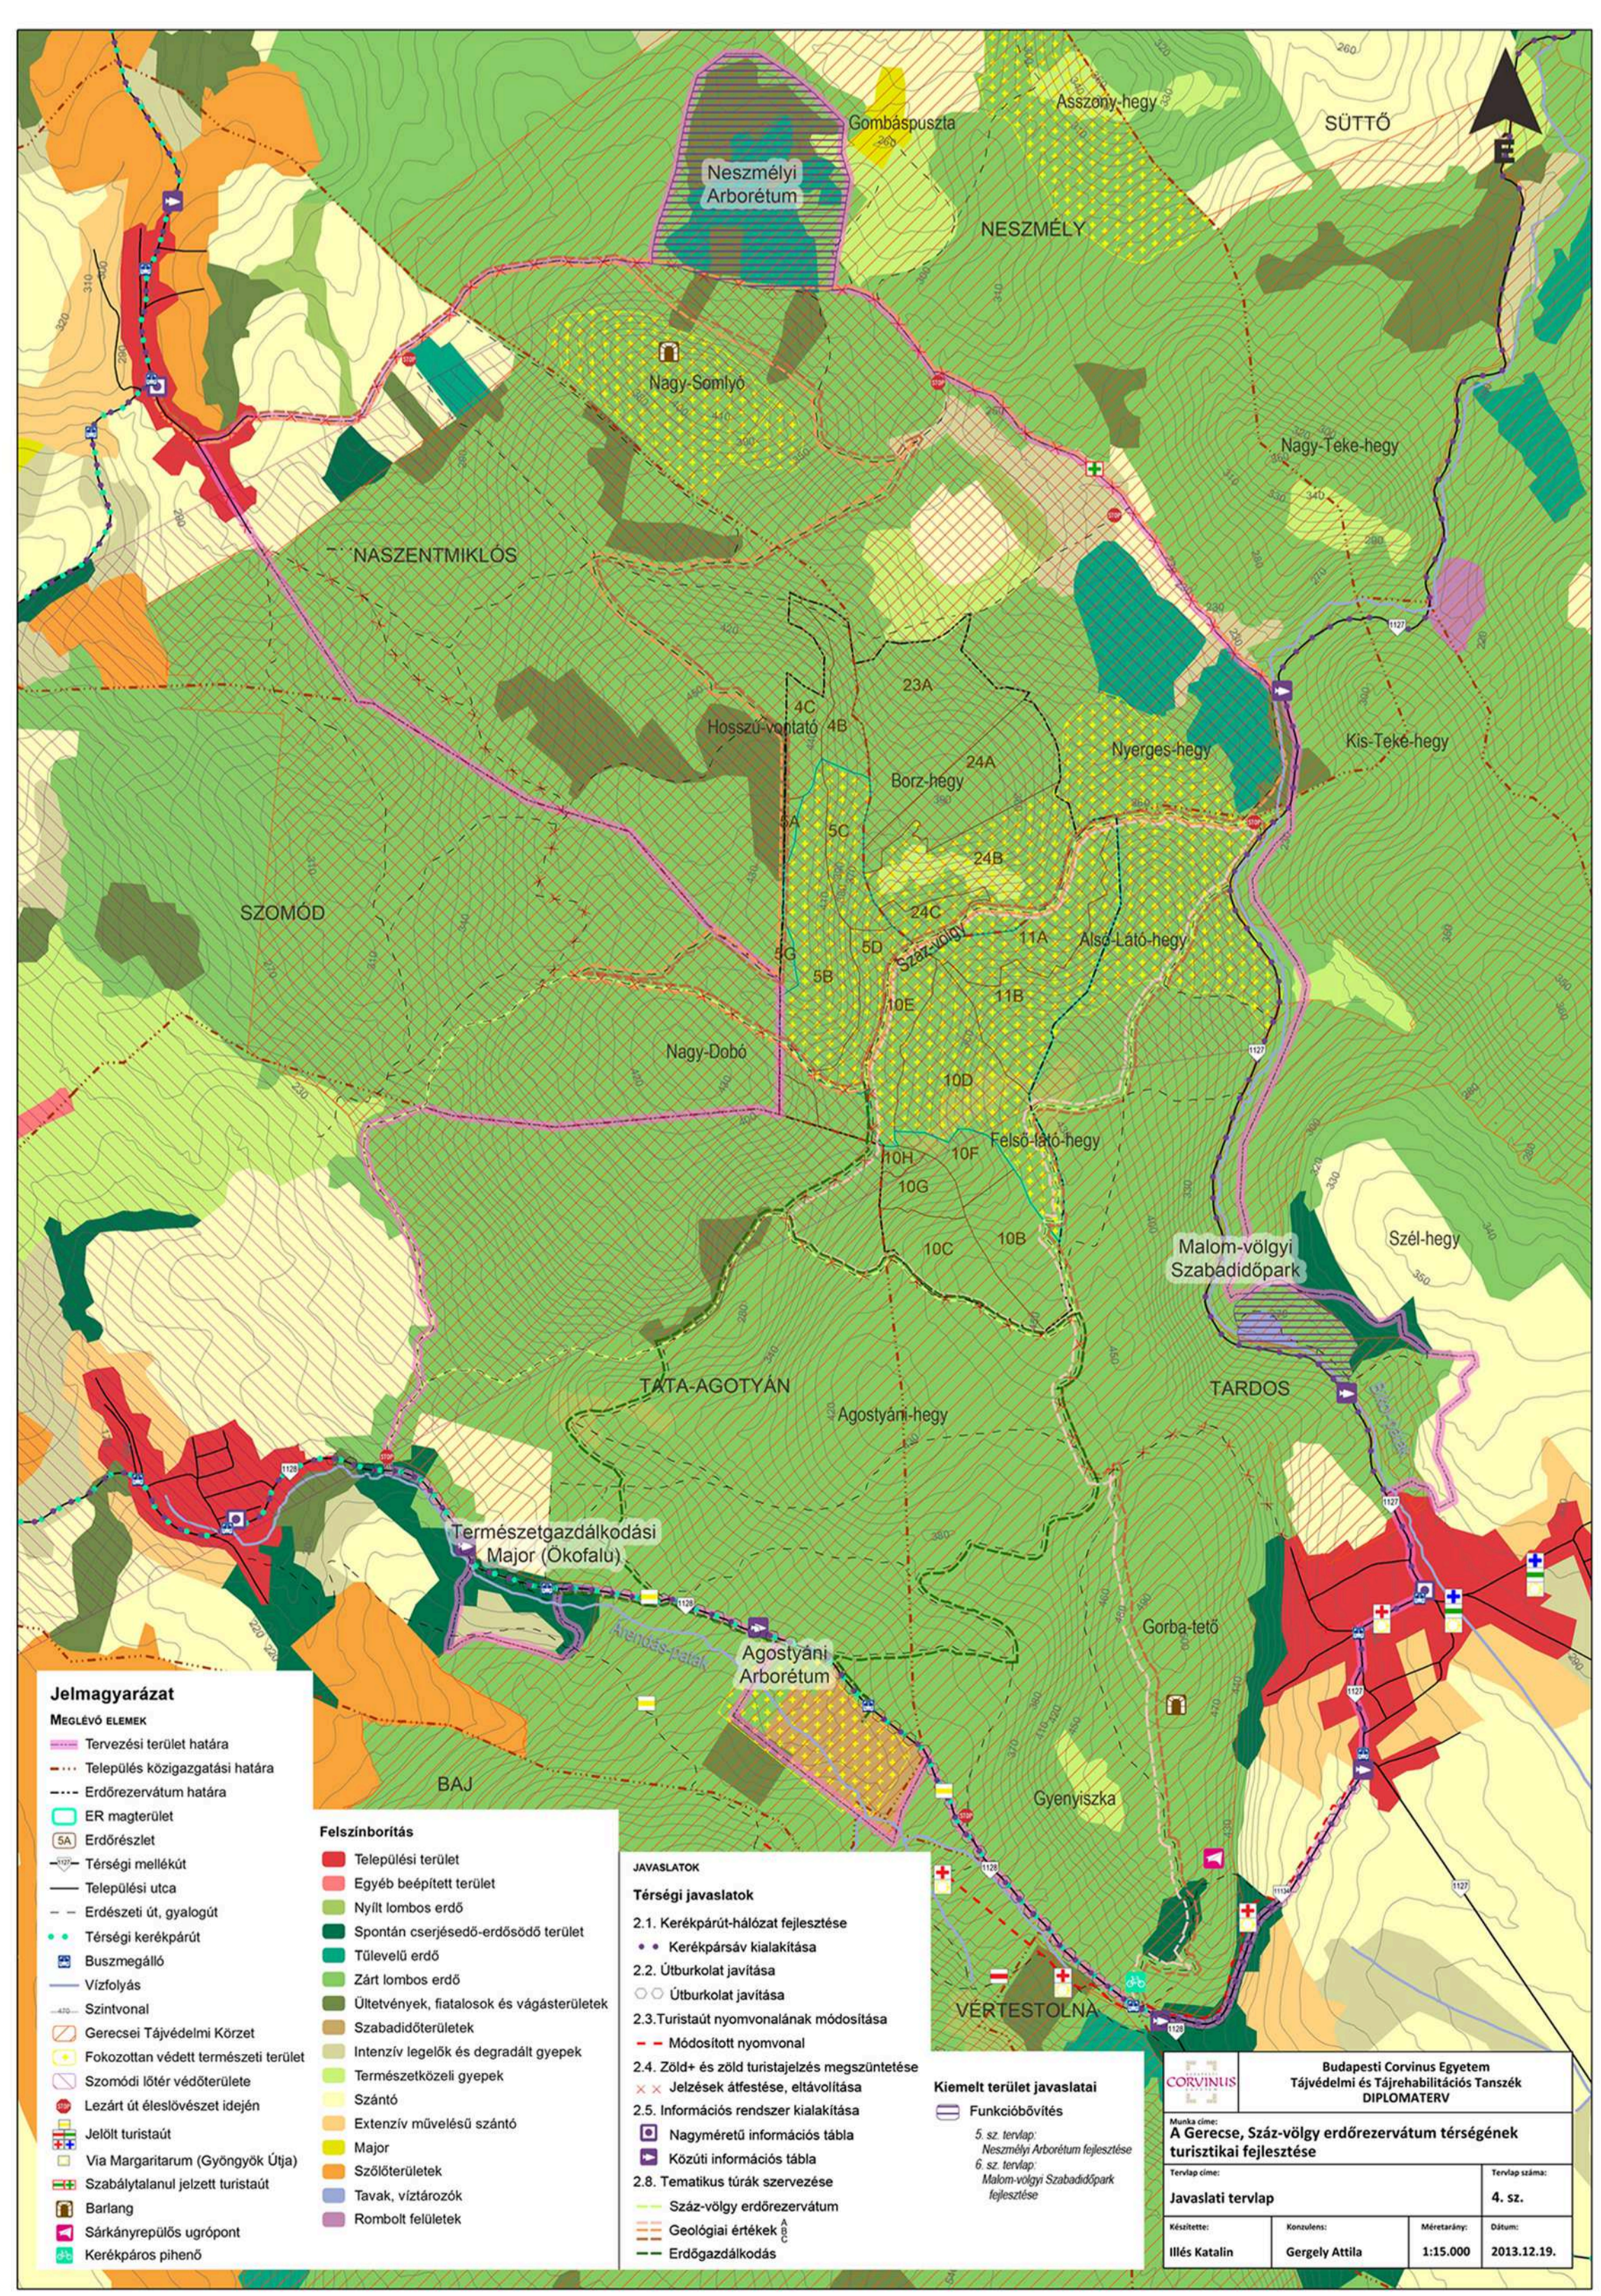

A GERECSE, SZÁZ-VÖLGY ERDŐREZERVÁTUM TÉRSÉGÉNEK TURISZTIKAI FEJLESZÉSE

TOURISTIC DEVELOPMENT OF THE REGION OF THE GERECSE, SZÁZ-VÖLGY FOREST RESERVE

Dolgozatom elsődleges célja, hogy bemutassa a Gerecse, Száz-völgy erdőrezervátum jelenlegi állapotát. A rezervátum felmérése utójára a kijelöléskor, 1998-ban történt meg. Munkám során a '98-as szemlézést módszerét követtem, így az eredmények összehasonlíthatók. A vizsgálat eredménye azt mutatja, hogy az eltelt 15 év alatt nem történt nagy változás. Pozitív tendencia a holtfa mennyiségének növekedése. Továbbra is nagy gondot jelent viszont, hogy az erdőállomány nem újul a tűzolt mérőtű vadállomány miatt.

Másik célkitűzésem volt annak vizsgálata, hogy a turizmus hogyan jelenik meg a térségben. Milyen vonzó tényezők találhatók a területen, és vannak-e a tevékenységek, amelyek a védett értékeket veszélyeztetik? Felírtam az érintett települések üdülési-idegenforgalmi adottságait, továbbá dolgoztam ki a rezervátumot a megjelölt turizmusformákat is. A tájterhelhetőségi vizsgálatom a javaslat munkarészét hivatott megalapozni. Javaslatok három szinten adtam: külön az erdőrezervátum területére, és külön az egész térségre, valamint két területre részlettervet készítettem. A javaslataim egy része a meglévő konfliktusokat és problémákat oldja föl, de a tervezett fejlesztési beavatkozásokkal új turisztikai funkciókat is elhelyeztem a területen. Az erdőrezervátum mellett a természetvédelmi szempontok mellett a természetvédelemmel szembe fordított terület korlátozása is érinti. Az erdőrezervátum mellett a természetvédelemmel szembe fordított terület korlátozása is érinti. Az erdőrezervátum mellett a természetvédelemmel szembe fordított terület korlátozása is érinti.

KÉPEK A TÉRSÉGRŐL/PHOTOS OF THE REGION

VÉDETT TERÜLETEK/NATURE CONSERVATION AREAS

JAVASLATI TERVLAPI/MASTERPLAN

RÉSZLETTERV 1./DETAILED PLAN 1.

RÉSZLETTERV 2./DETAILED PLAN 2.

TÁJTERHELHETŐSÉG/ECOLOGICAL CARRYING-CAPACITY