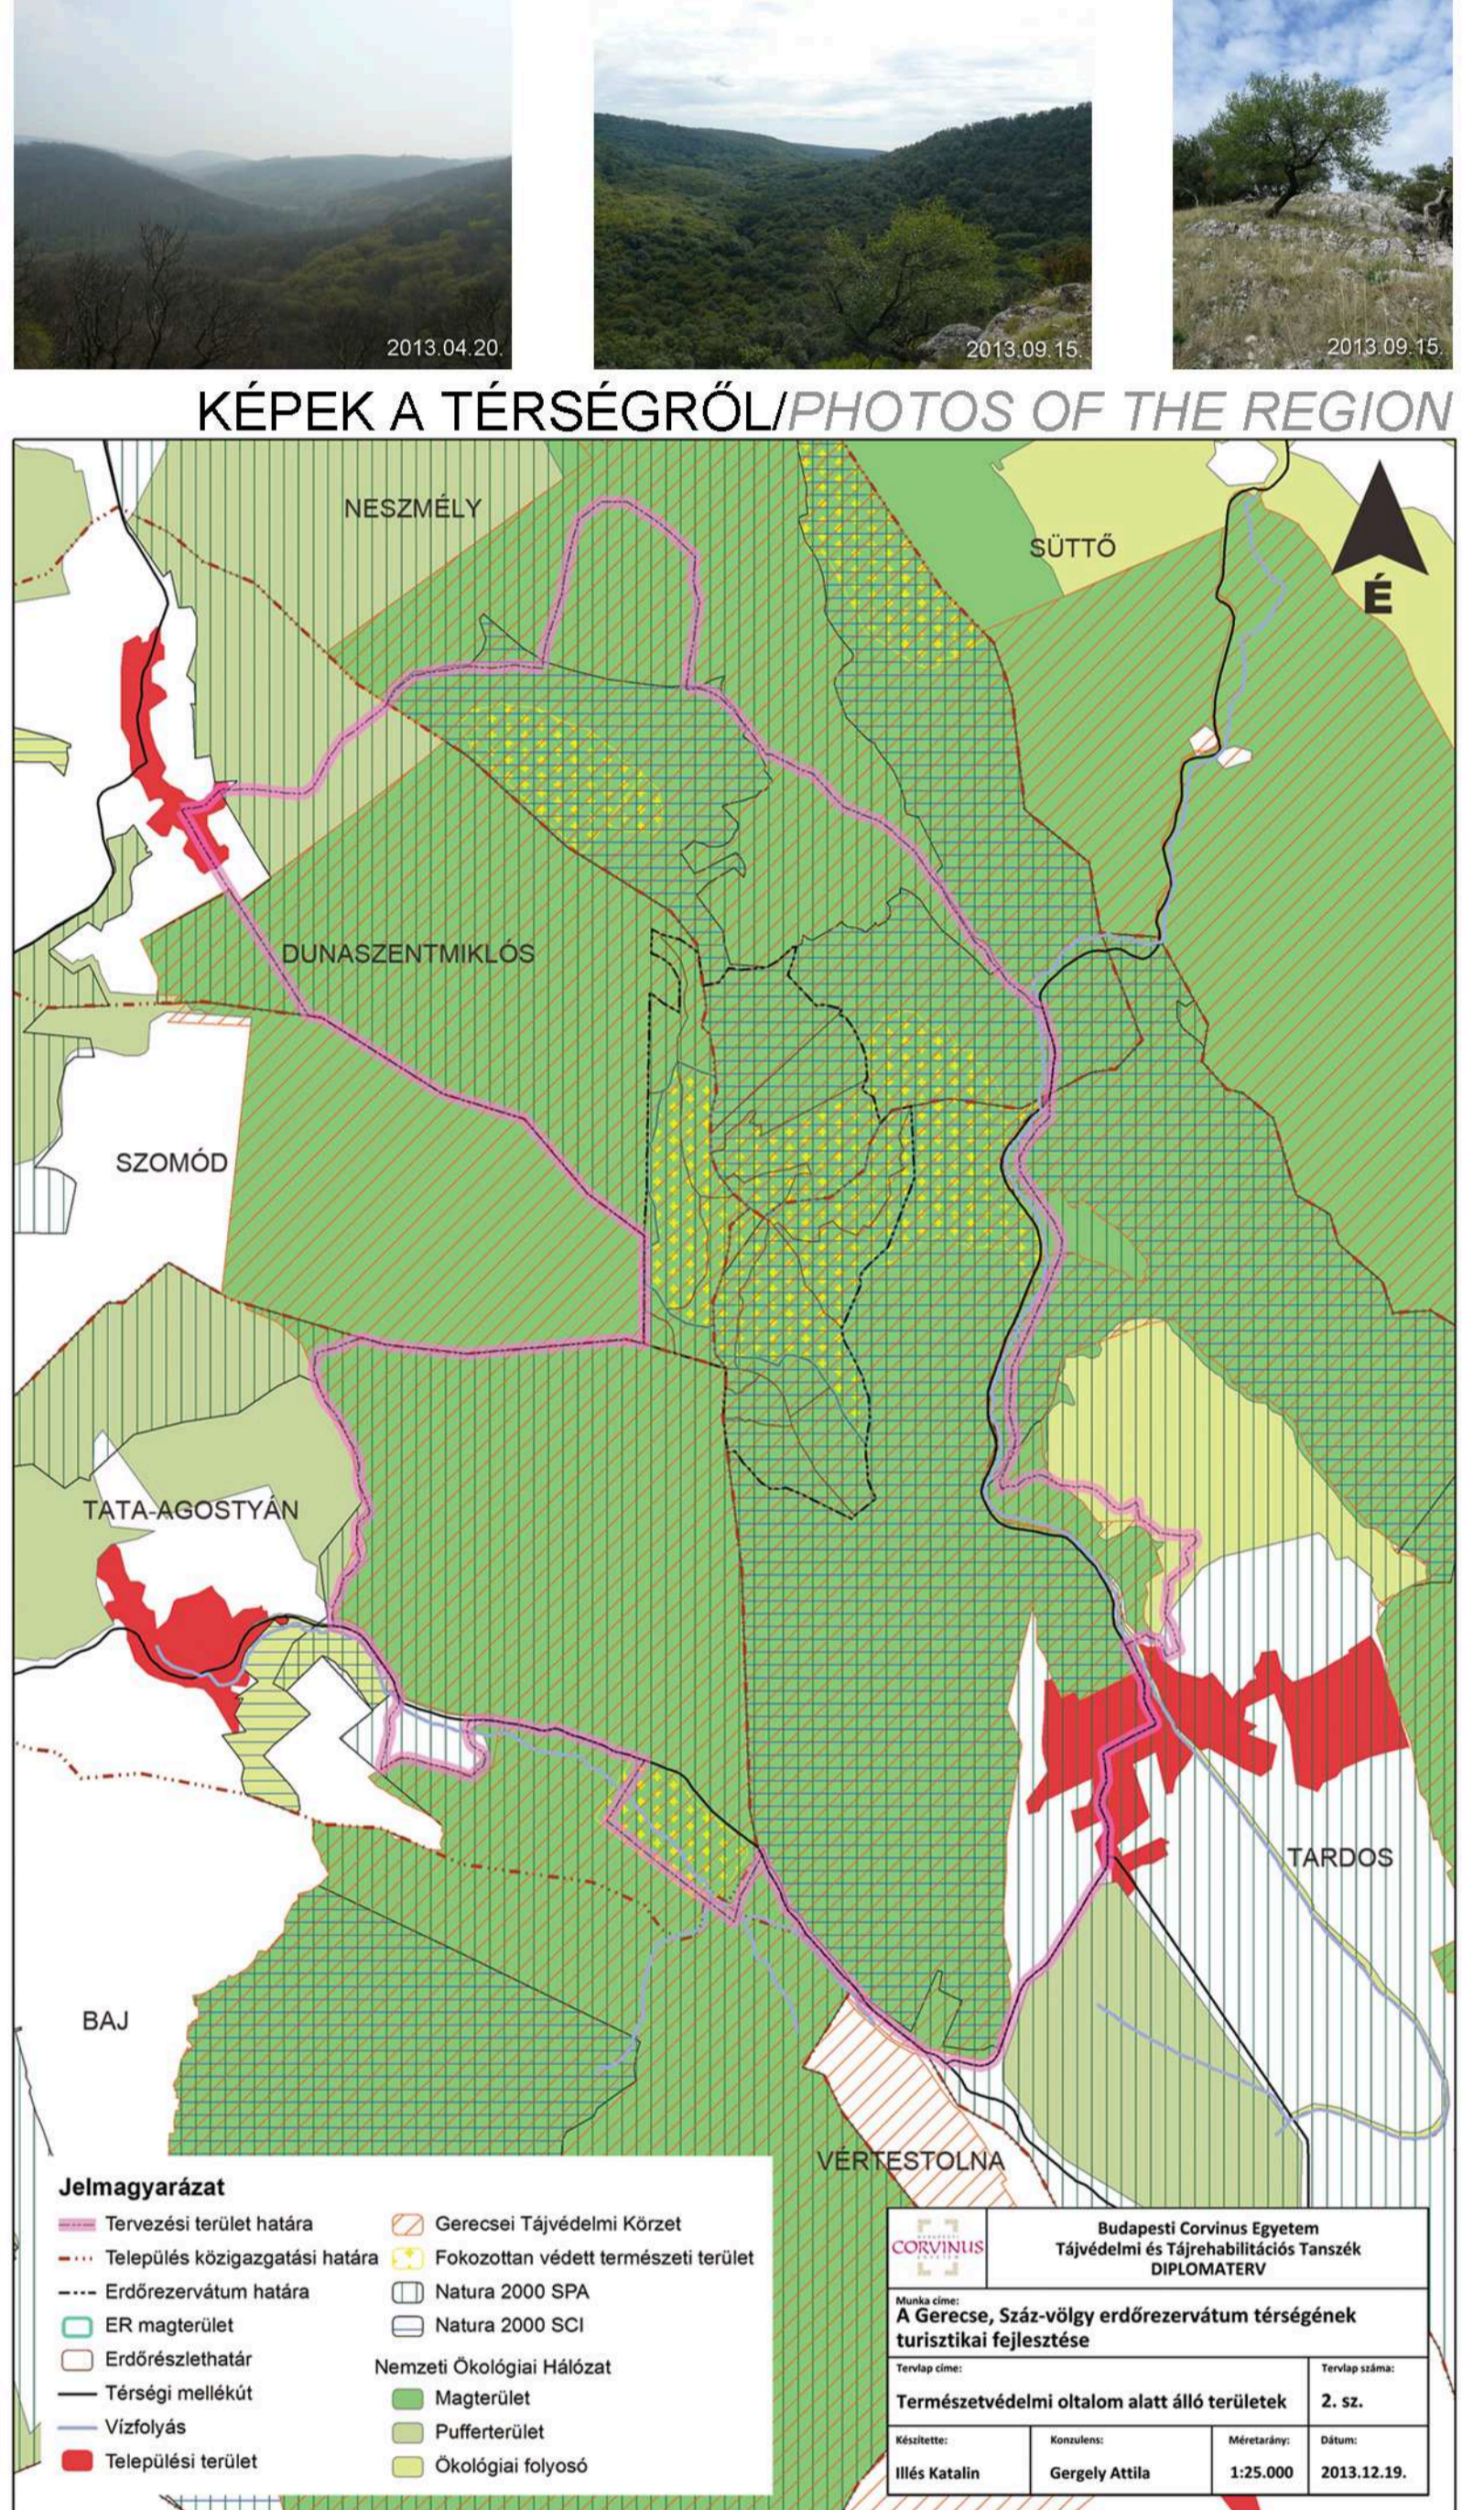

A GERECSE, SZÁZ-VÖLGY ERDŐREZERVÁTUM TÉRSÉGÉNEK TURISZTIKAI FEJLESZÉSE

TOURISTIC DEVELOPMENT OF THE REGION OF THE GERECSE, SZÁZ-VÖLGY FOREST RESERVE

Dolgozatom elsődleges célja, hogy bemutassa a Gerecse, Száz-völgy erdőrezervátum jelenlegi állapotát. A rezervátum felmérése utójára a kijelöléskor, 1998-ban történt meg. Munkám során a '98-as szemlézést módszerét követtem, így az eredmények összehasonlíthatók. A vizsgálat eredménye azt mutatja, hogy az eltelt 15 év alatt nem történt nagy változás. Pozitív tendencia a holtfa mennyiségének növekedése. Továbbra is nagy gondot jelent viszont, hogy az erdőállomány nem újul a tűzolt mérőtű vadállomány miatt.

Másik célkitűzésem volt annak vizsgálata, hogy a turizmus hogyan jelenik meg a térségben. Milyen vonzó tényezők találhatók a területen, és vannak-e a tevékenységek, amelyek a védett értékeket veszélyeztetik? Felírtam az érintett települések üdülési-idegenforgalmi adottságait, továbbá dolgoztam ki a rezervátumot a megjelölt turizmusformákat is. A tájterhelhetőségi vizsgálatom a javaslat munkarészét hivatott megalapozni. Javaslatok három szinten adtam: külön az erdőrezervátum területére, és külön az egész térségre, valamint két területre részlettervet készítettem. A javaslataim egy része a meglévő konfliktusokat és problémákat oldja föl, de a tervezett fejlesztési beavatkozásokkal új turisztikai funkciókat is elhelyeztem a területen. Az erdőrezervátum mellett a természetvédelmi szempontok mellett a természetvédelemmel szembe fordított terület korlátozása is érinti. Az erdőrezervátum mellett a természetvédelemmel szembe fordított terület korlátozása is érinti. Az erdőrezervátum mellett a természetvédelemmel szembe fordított terület korlátozása is érinti.

KÉPEK A TÉRSÉGRŐL/PHOTOS OF THE REGION

VÉDETT TERÜLETEK/NATURE CONSERVATION AREAS

JAVASLATI TERVLAPI/MASTERPLAN

RÉSZLETTERV 1./DETAILED PLAN 1.

RÉSZLETTERV 2./DETAILED PLAN 2.

TÁJTERHELHETŐSÉG/ECOLOGICAL CARRYING-CAPACITY