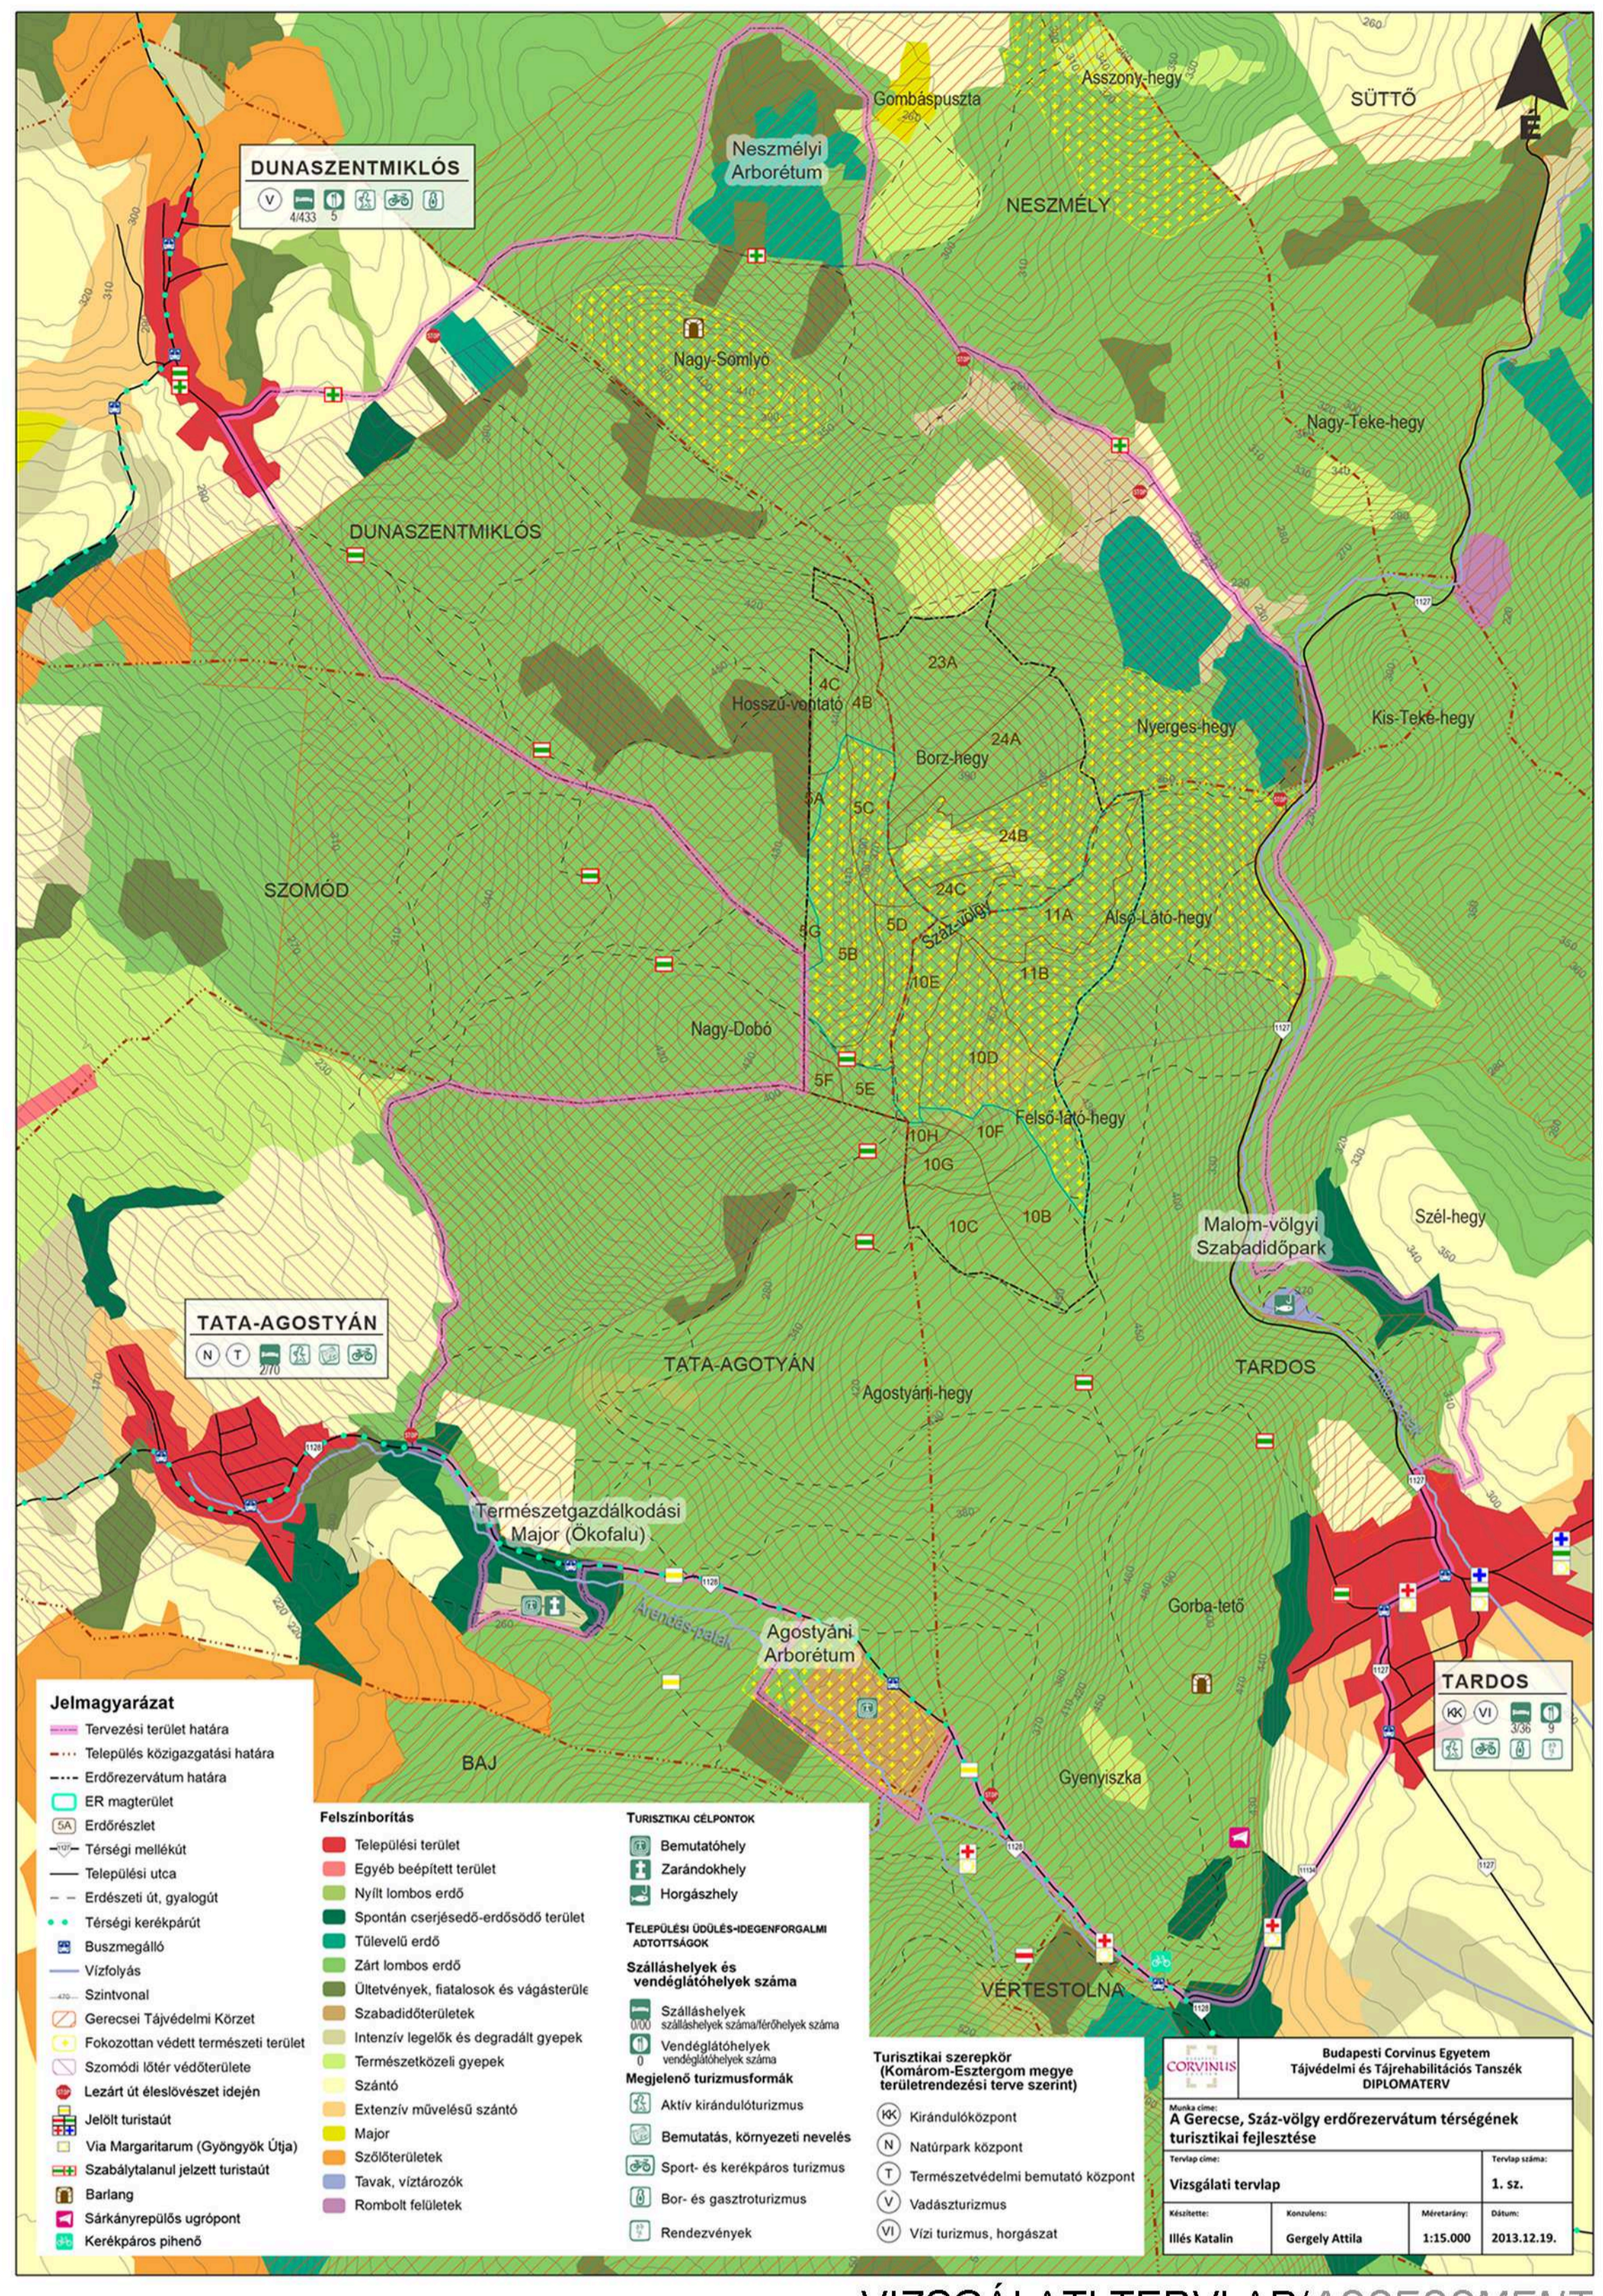

VIZSGÁLATI TERVLAPI/ASSESSMENT