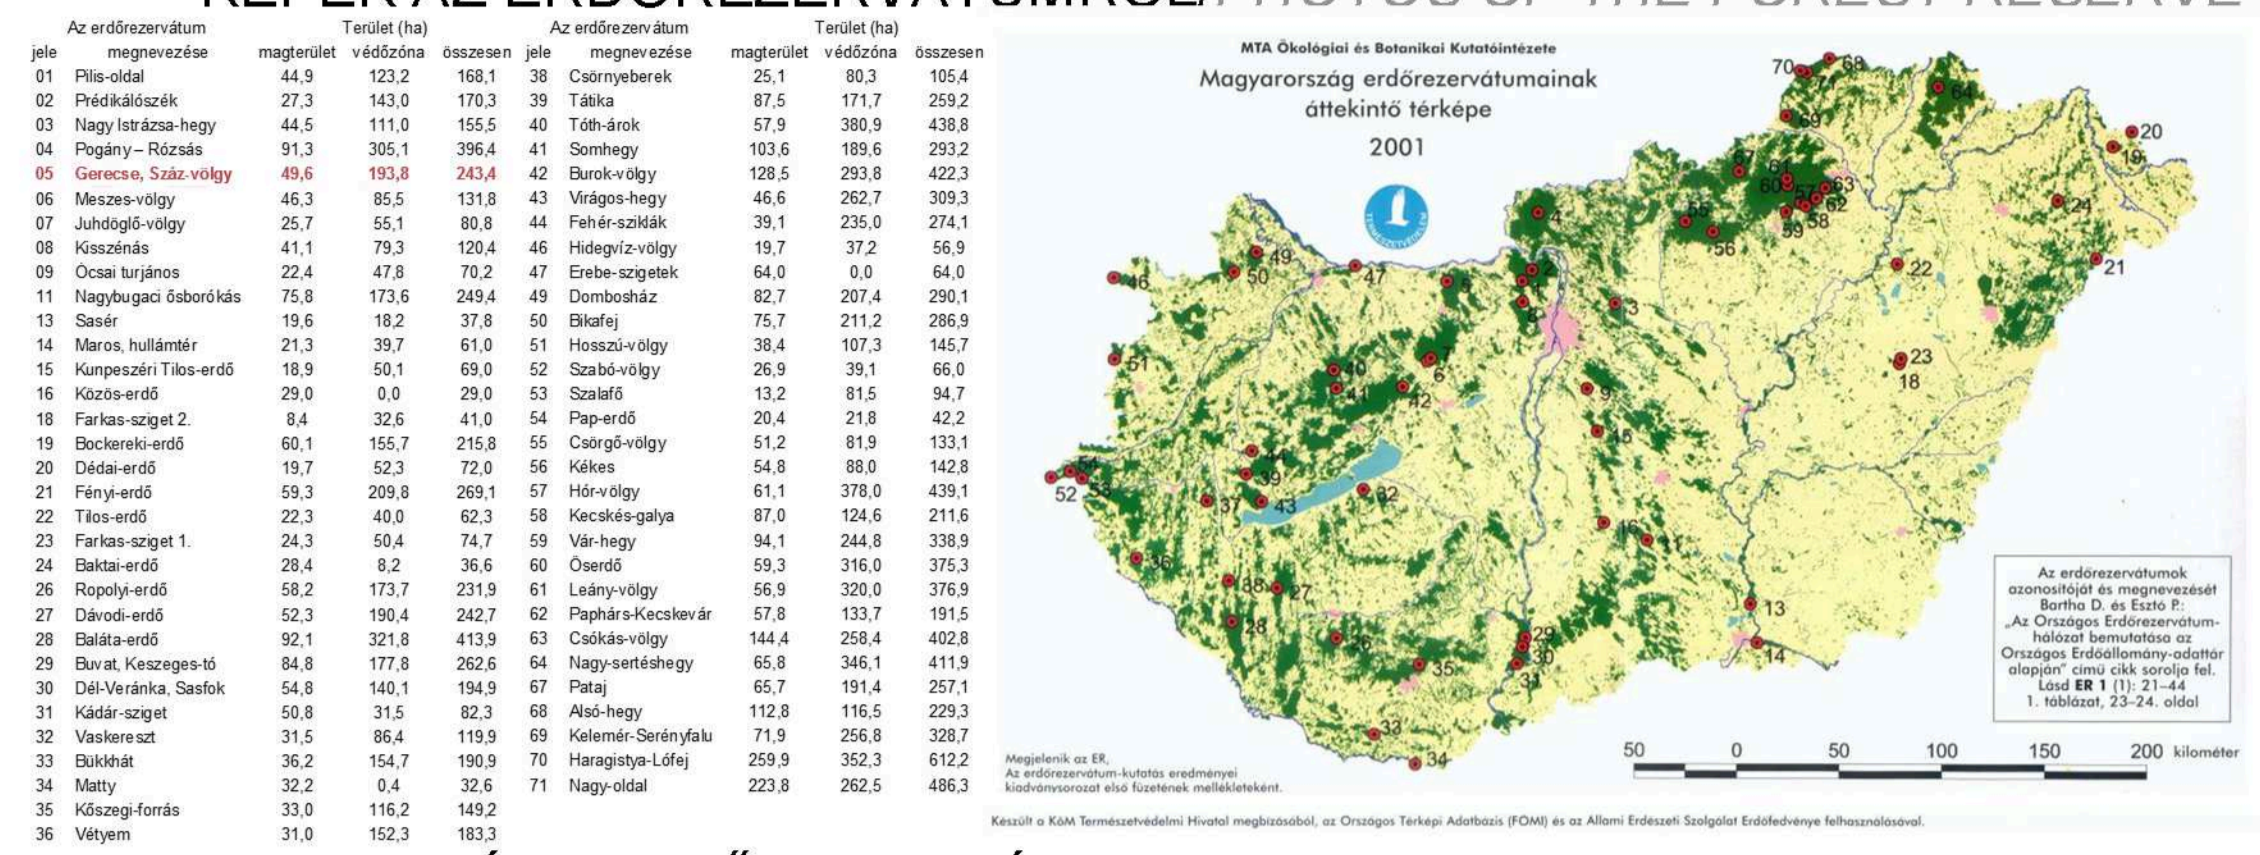

MAGYARORSZÁGI ERDŐREZERVÁTUMOK/FOREST RESERVES IN HUNGARY