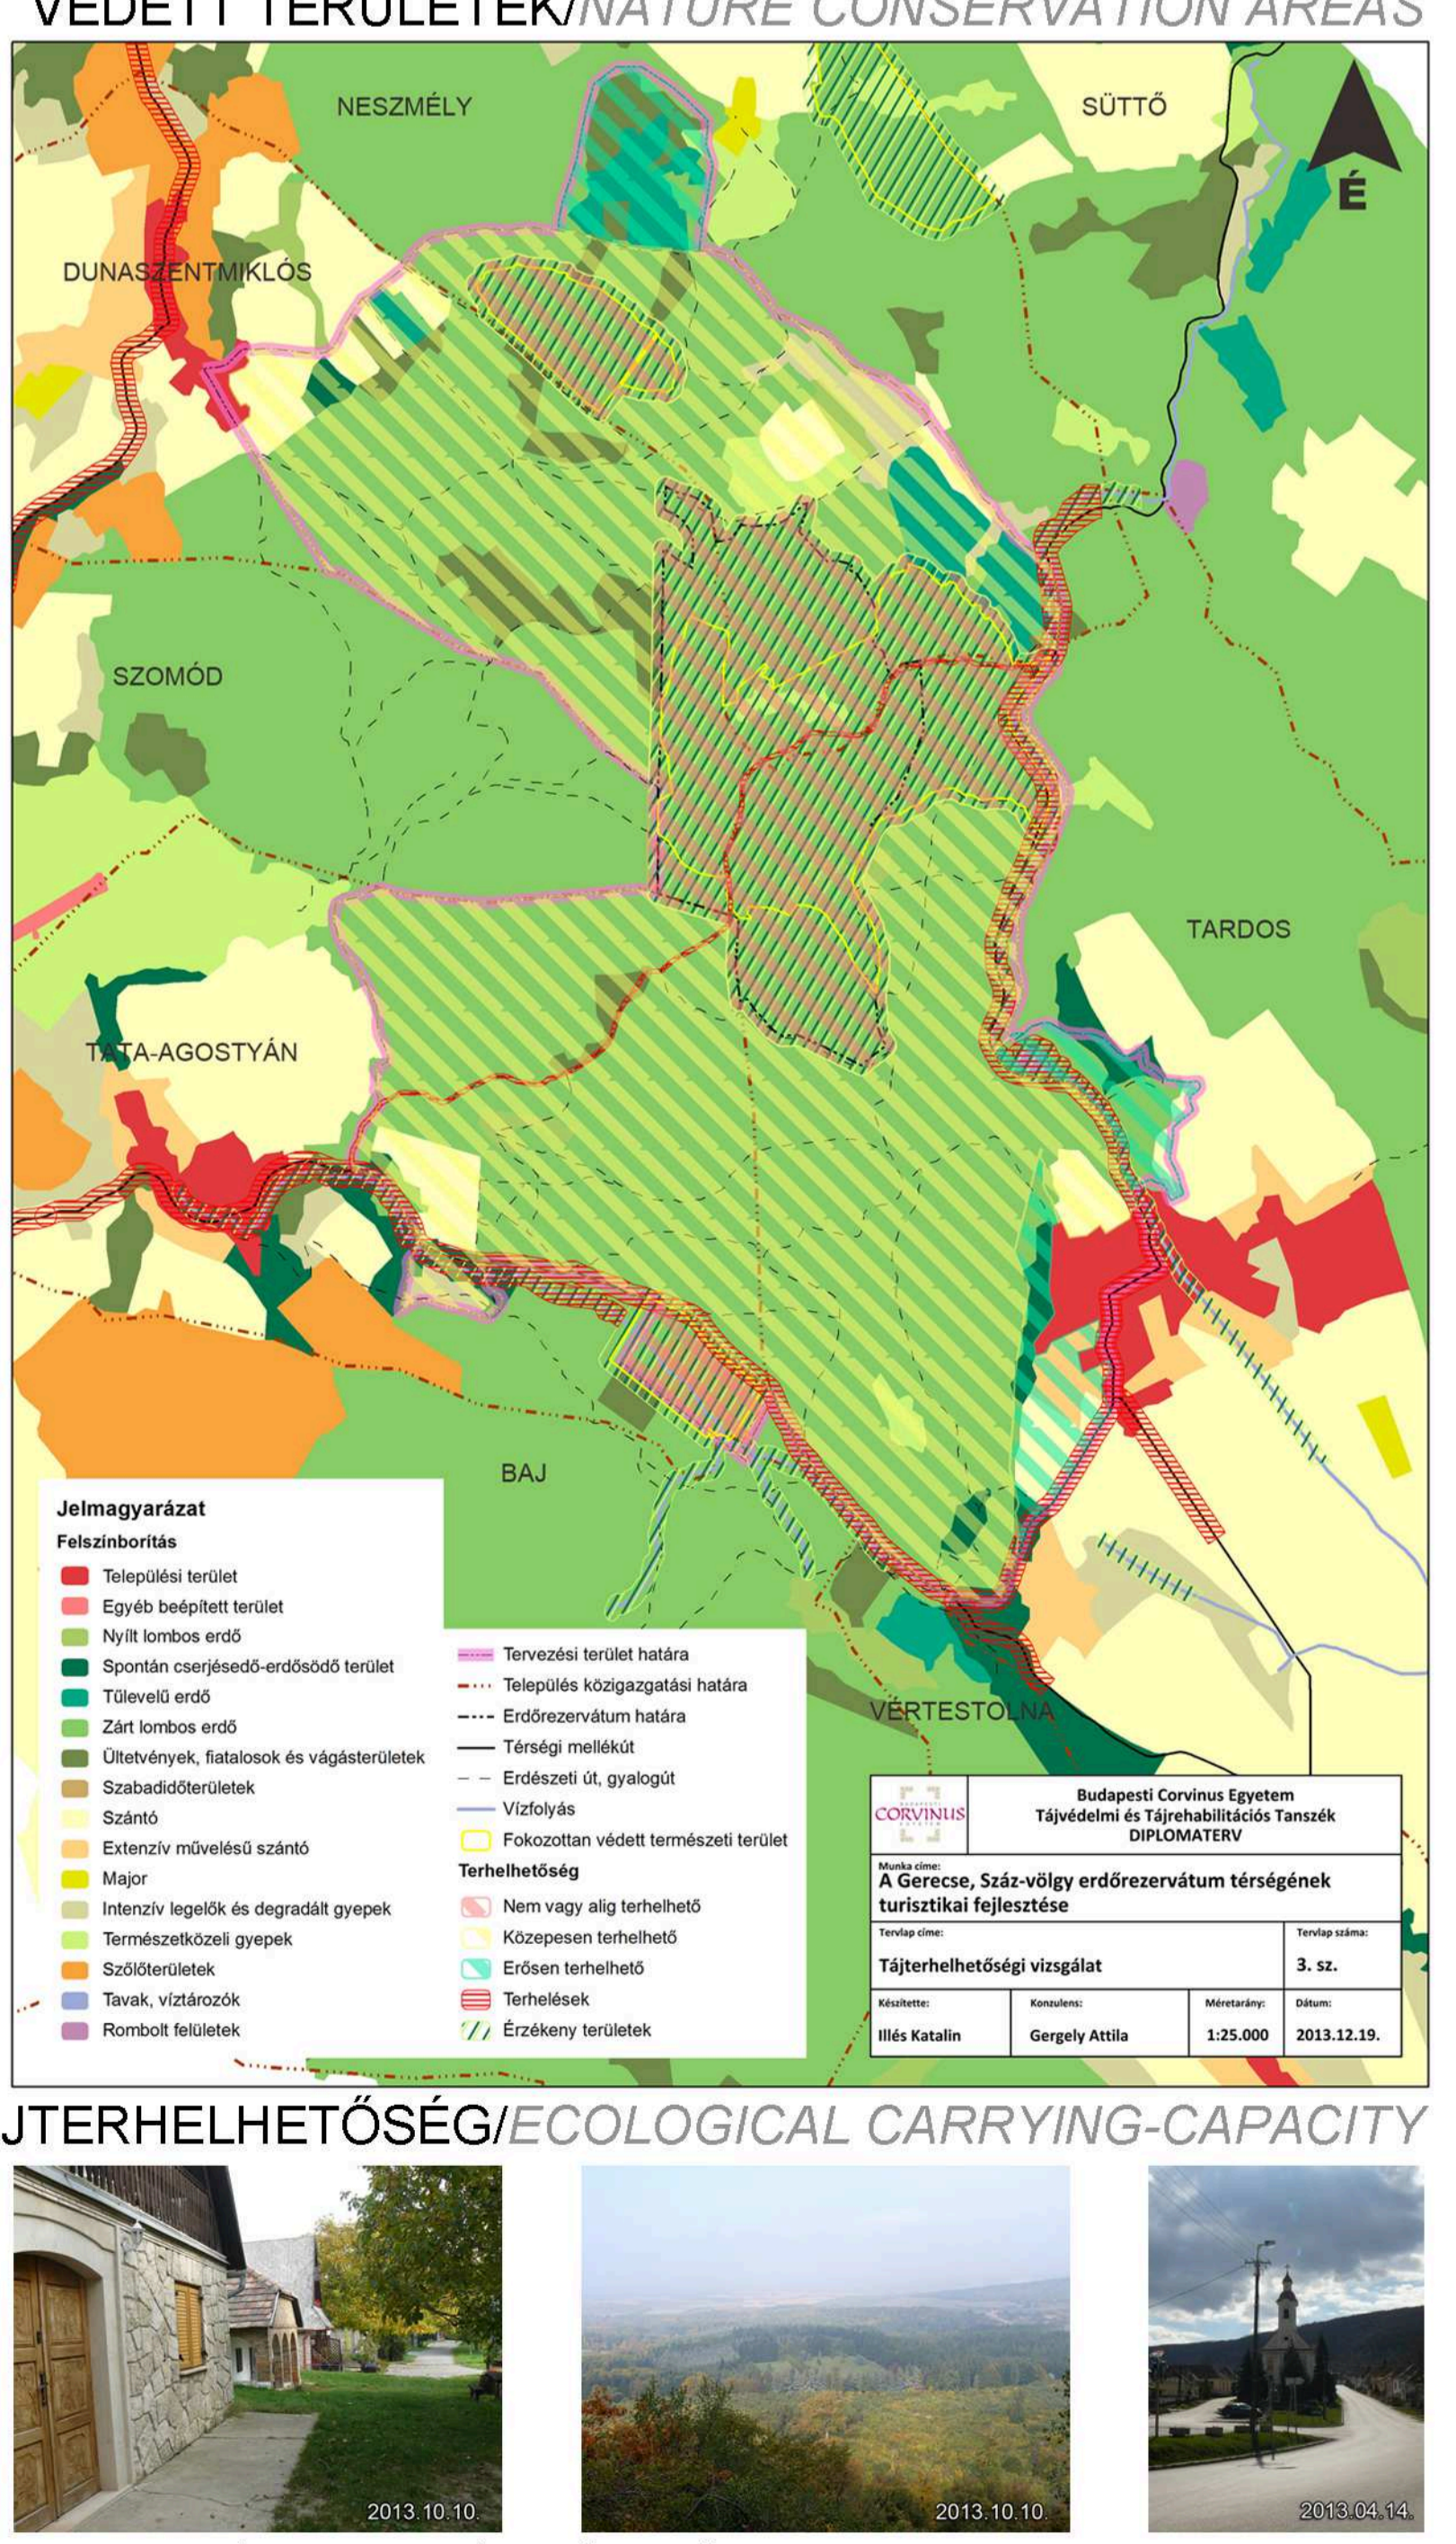

A GERECSE, SZÁZ-VÖLGY ERDŐREZERVÁTUM TÉRSÉGÉNEK TURISZTIKAI FEJLESZÉSE

TOURISTIC DEVELOPMENT OF THE REGION OF THE GERECSE, SZÁZ-VÖLGY FOREST RESERVE

Dolgozatom elsődleges célja, hogy bemutassa a Gerecse, Száz-völgy erdőrezervátum jelenlegi állapotát. A rezervátum felmérése utójára a kijelöléskor, 1998-ban történt meg. Munkám során a '98-as szemlézést módszerét követtem, így az eredmények összehasonlíthatók. A vizsgálat eredménye azt mutatja, hogy az eltelt 15 év alatt nem történt nagy változás. Pozitív tendencia a holtfa mennyiségének növekedése. Továbbra is nagy gondot jelent viszont, hogy az erdőállomány nem újul a tűzolt mérőtű vadállomány miatt.

Másik célkitűzésem volt annak vizsgálata, hogy a turizmus hogyan jelenik meg a térségben. Milyen vonzó tényezők találhatók a területen, és vannak-e a tevékenységek, amelyek a védett értékeket veszélyeztetik? Felírtam az érintett települések üdülési-idegenforgalmi adottságait, továbbá dolgoztam ki a rezervátumot a megjelölt turizmusformákat is. A tájterhelhetőségi vizsgálatom a javaslat munkarészét hivatott megalapozni. Javaslatok három szinten adtam: külön az erdőrezervátum területére, és külön az egész térségre, valamint két területre részlettervet készítettem. A javaslataim egy része a meglévő konfliktusokat és problémákat oldja föl, de a tervezett fejlesztési beavatkozásokkal új turisztikai funkciókat is elhelyeztem a területen. Az erdőrezervátum mellett a természetvédelmi szempontok mellett a természetvédelemmel szembe fordított terület korlátozása is érinti. Az erdőrezervátum mellett a természetvédelemmel szembe fordított terület korlátozása is érinti. Az erdőrezervátum mellett a természetvédelemmel szembe fordított terület korlátozása is érinti.

KÉPEK A TÉRSÉGRŐL/PHOTOS OF THE REGION

VÉDETT TERÜLETEK/NATURE CONSERVATION AREAS

JAVASLATI TERVLAPI/MASTERPLAN

RÉSZLETTERV 1./DETAILED PLAN 1.

RÉSZLETTERV 2./DETAILED PLAN 2.

TÁJTERHELHETŐSÉG/ECOLOGICAL CARRYING-CAPACITY