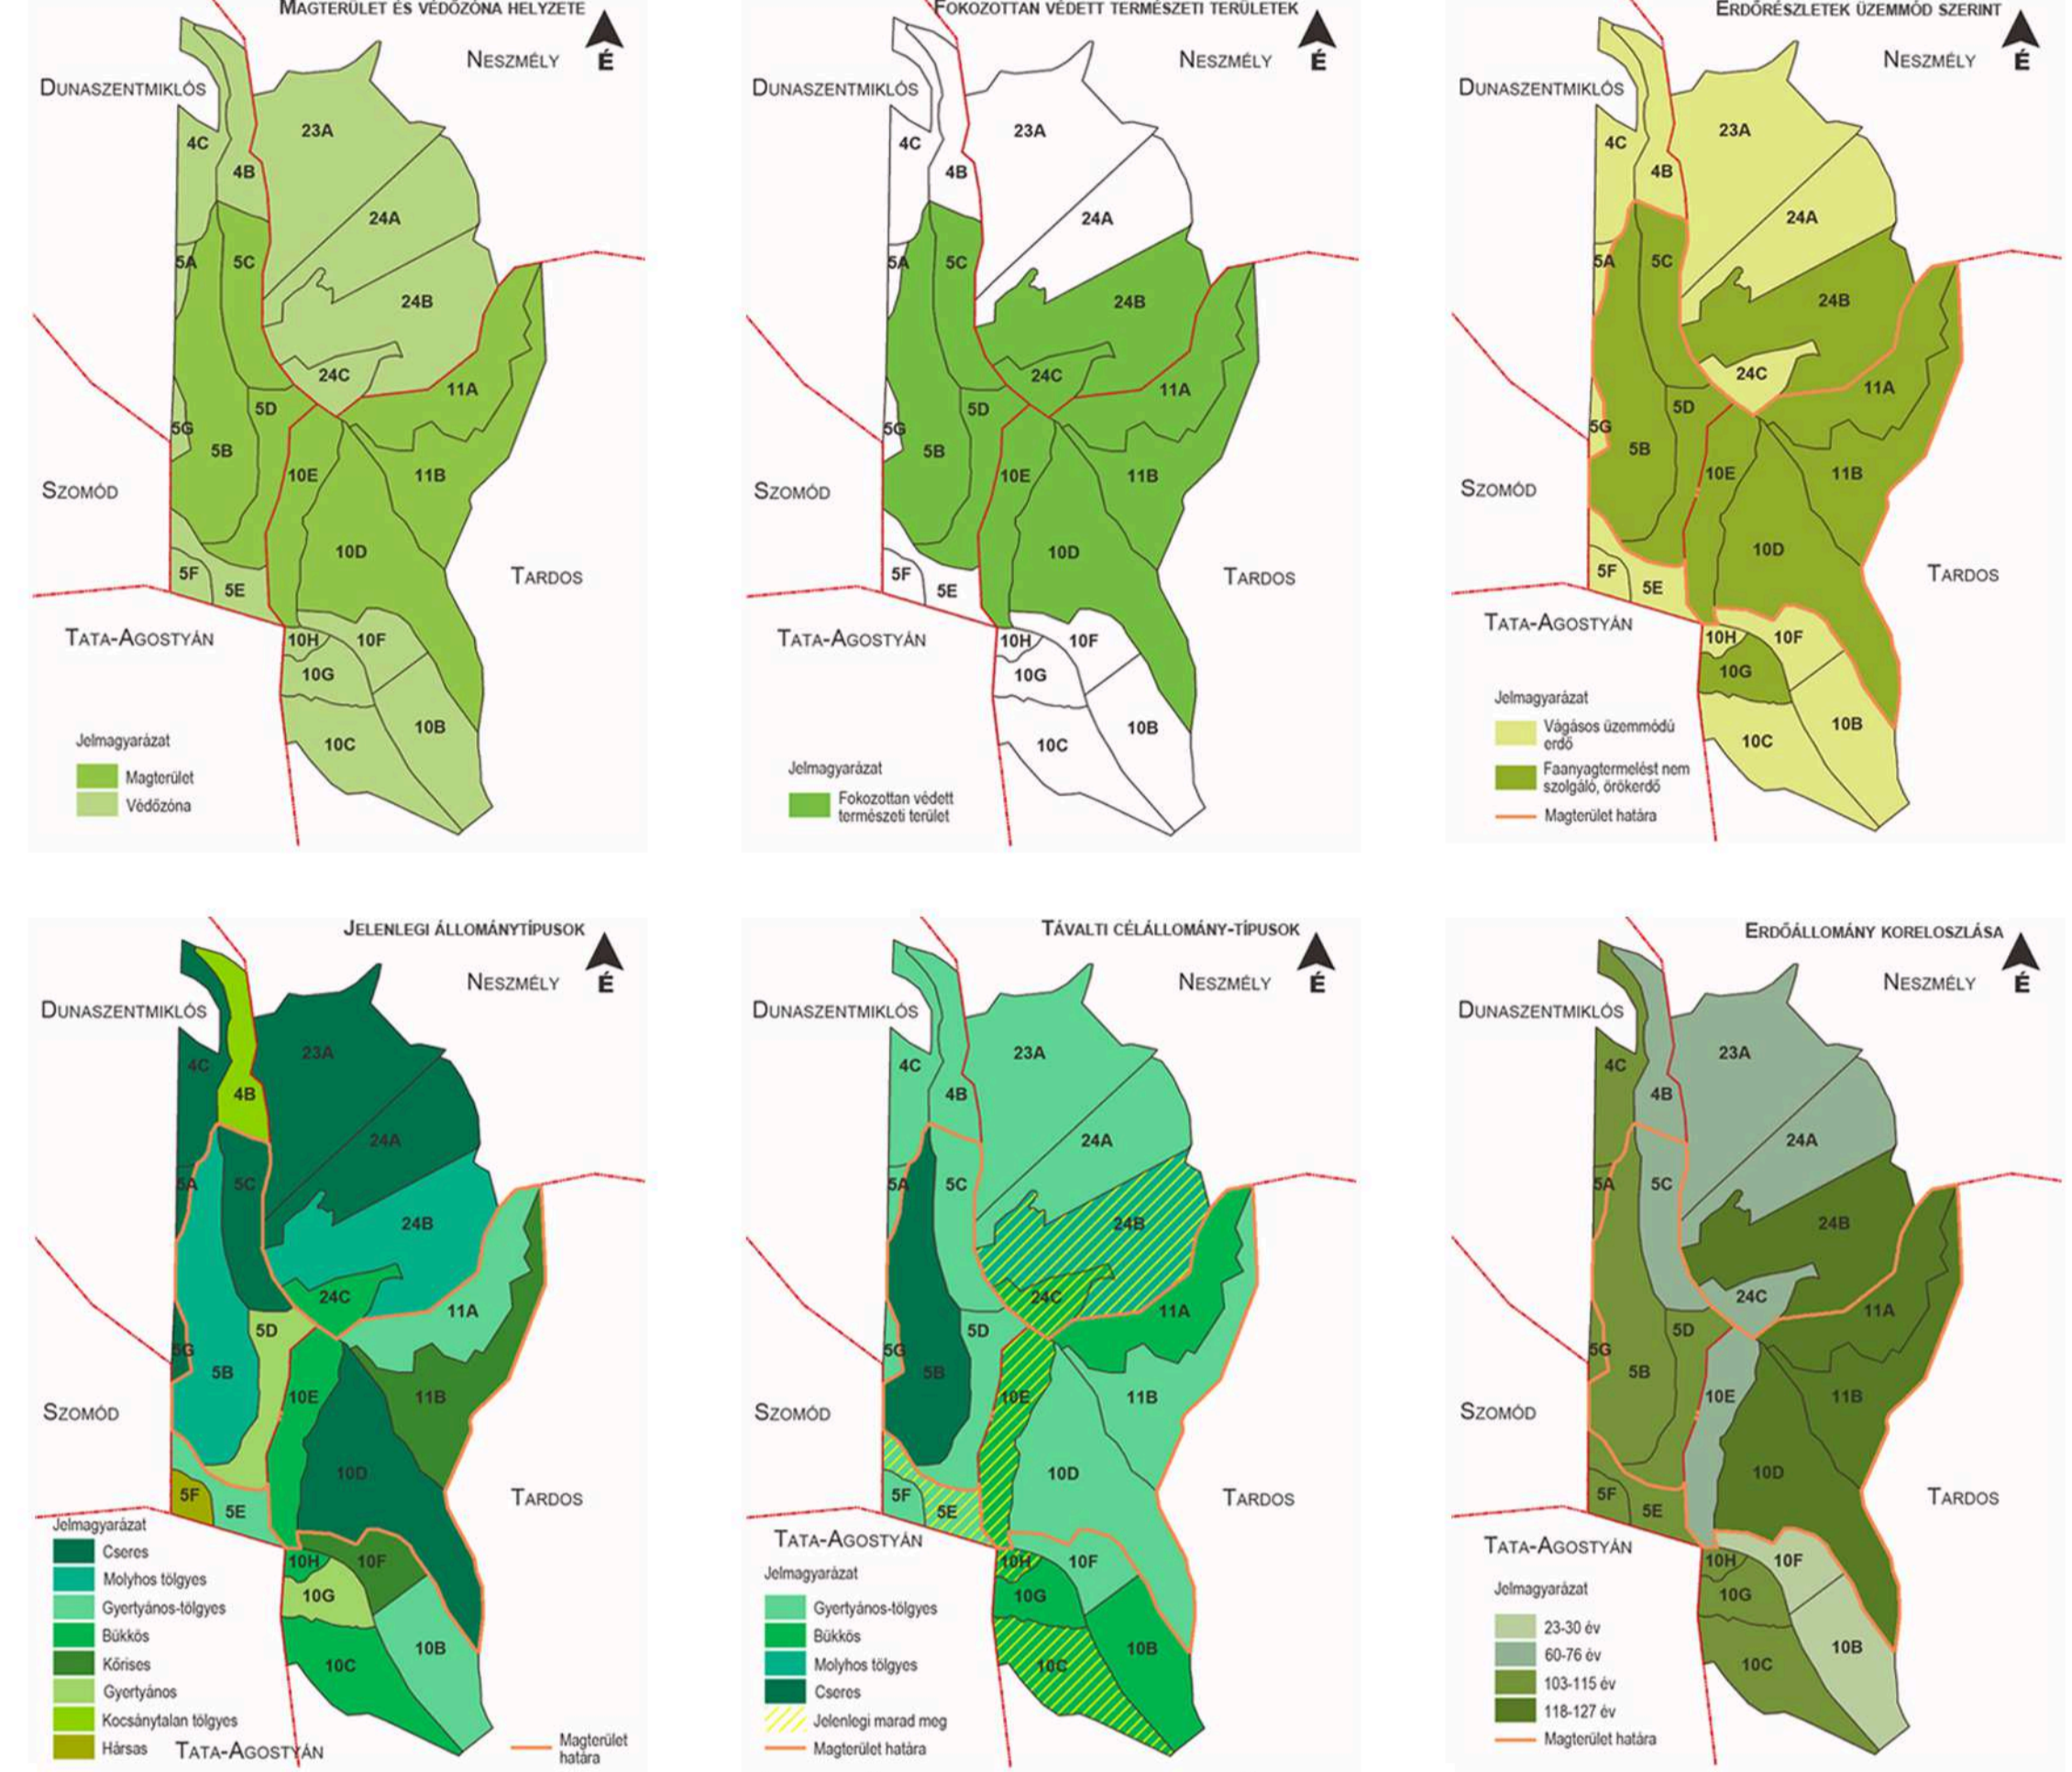

TEMATIKUS TÉRKEPEK AZ ERŐRŐL/THEMATIC MAPS OF THE FR